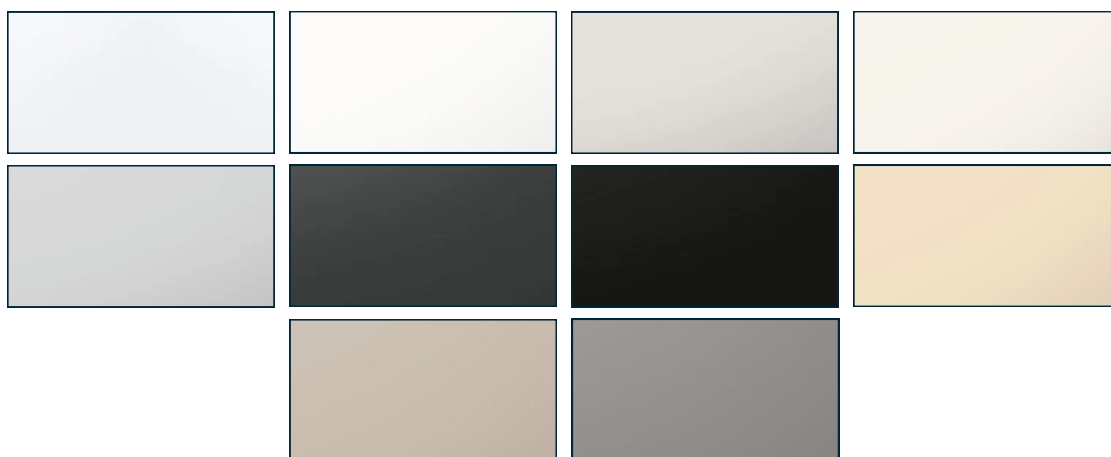

+ KEUKENKASTEN	+ TOPLAMINAAT BLAD	+ 4 APPARATEN
+ KEUKENMENGKRAAN	+ INMETEN	+ MONTAGE

€ 11.200,- incl BTW

Inclusief inmeten, transport, het monteren van de keukenmeubelen en het aansluiten van de meegeleverde apparatuur, spoelbak en kraan.
Exclusief het aan/verleggen van leidingwerk.